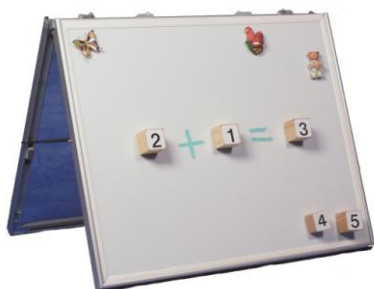

# Kombi arbetstavla

*Ett hjälpmedel att använda både i lek och undervisning -  
- individuellt, två och två eller i grupp.  
Utvecklad tillsammans med fd. Specialpedagogiska institutet.*

Kombi arbetstavla är ett hjälpmedel att använda för kommunikation, lek och undervisning eller som kognitivt stöd. Arbetstavlan ger möjligheter till variation genom att arbetsytorna består av flera olika material och färger. Den stora avgränsade arbetsytan hjälper eleven att koncentrera sig på sin uppgift. Arbetstavlorna används när man behöver arbeta med redan färdigskrivna symboler, kort, bilder och föremål. Den används också för "levande berättelser" och memory.

Arbetstavlan består av ett stativ i aluminium (500x400 mm) med fem olika utbytbara skivor varav två är vändbara. Den ena vändbara skivan har en magnetisk whiteboardsida och en gul, svart eller blå kardborresida. Den andra skivan har två sidor med kardborretyg i färgkombinationerna gul/blått eller svart/sandfärgad. Den tredje skivan är utförd i genomskinlig plast med fickor och monteras på någon av kardborresidorna. Den fjärde skivan är av trä med en klibbig yta av "post-it"-typ. Den femte skivan är en spegel monterad på en träskiva. Det går att använda 2 skivor samtidigt i Kombistativet. Kombitavlan kan ställas i sex olika arbetsvinklar och är hopfällbar. Flanellmaterial kan användas på kardborreskivorna. Alla skivor kan köpas separat. Stöd för plansch finns som tillbehör.

## **Whiteboardsida**

Används när man ritar, målar och skapar bild-berättelser. Används också vid alla former av aktiviteter med magnetmaterial och när man vill fästa upp ritpapper och arbetsblad.

## **Kardborresida**

Används till kardborreförsedda föremål, bilder och symboler. Lämplig som underlag för att fästa touchkontakter i tavlans olika arbetsvinklar.